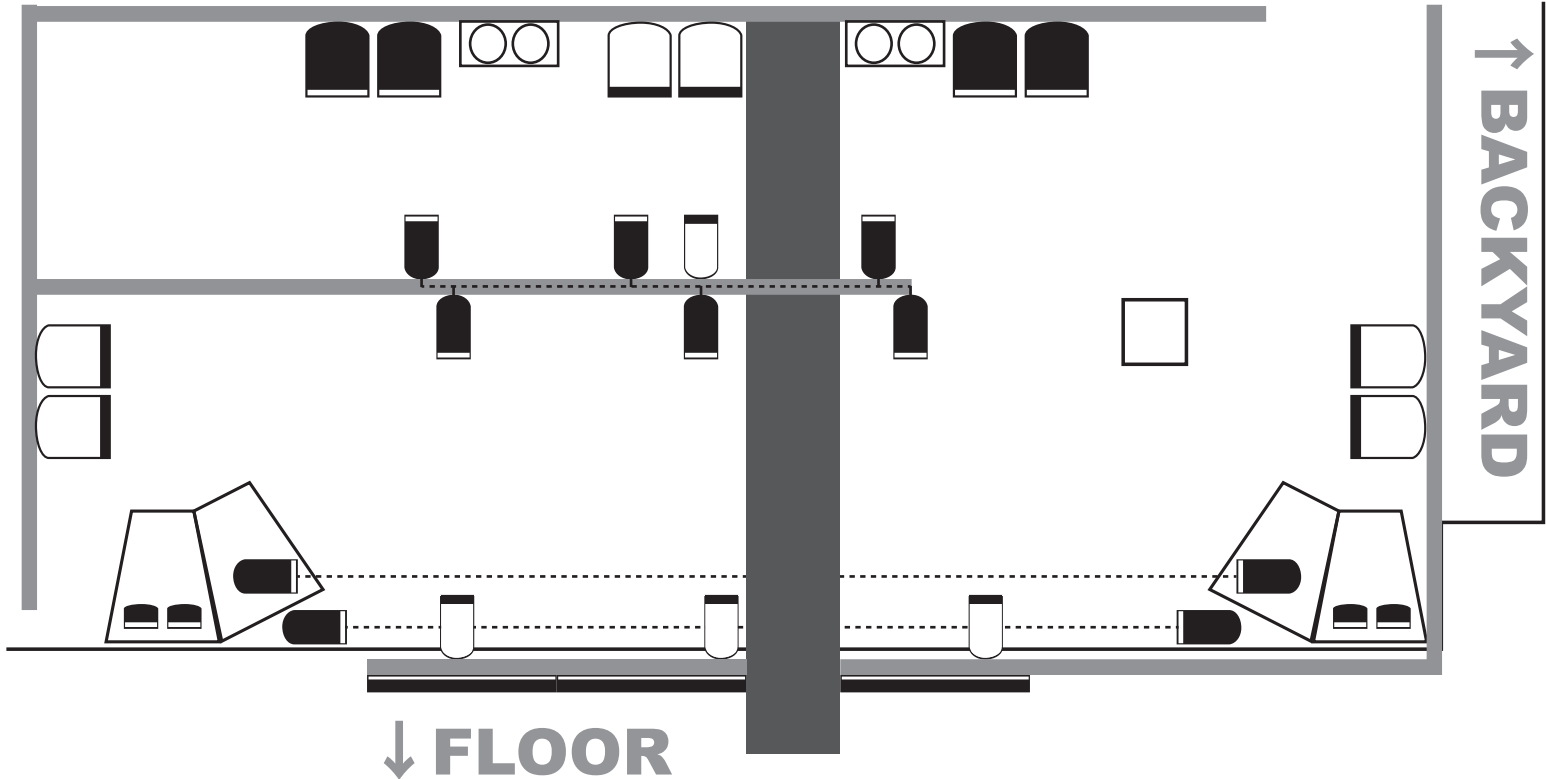

徳島club GRINDHOUSE 照明仕込み図

2019.11.18 現在

機材一覧

Par38 (LED電球) × 4	LEDPAR38 RGB × 10 5ch (R/G/B/DIMMER/ストロボ)	LEDPAR56 CWWW × 6 4ch (CW/WW/SLAVE/ストロボ)	LED Quad PAR × 4 4ch (R/G/B/W)
MEGA BAR LED × 4 6ch (R/G/B/PROG1/ストロボ/PROG2)	Dotz Par × 4 3ch (R/G/B)	スモークマシーン ANTARI Z350Fazer (リモコン無) 調光卓 AVOLITE PEARL 2008	調光ユニット LIGHT-PUTER DX1220 20A × 12ch (TOTAL 40A)