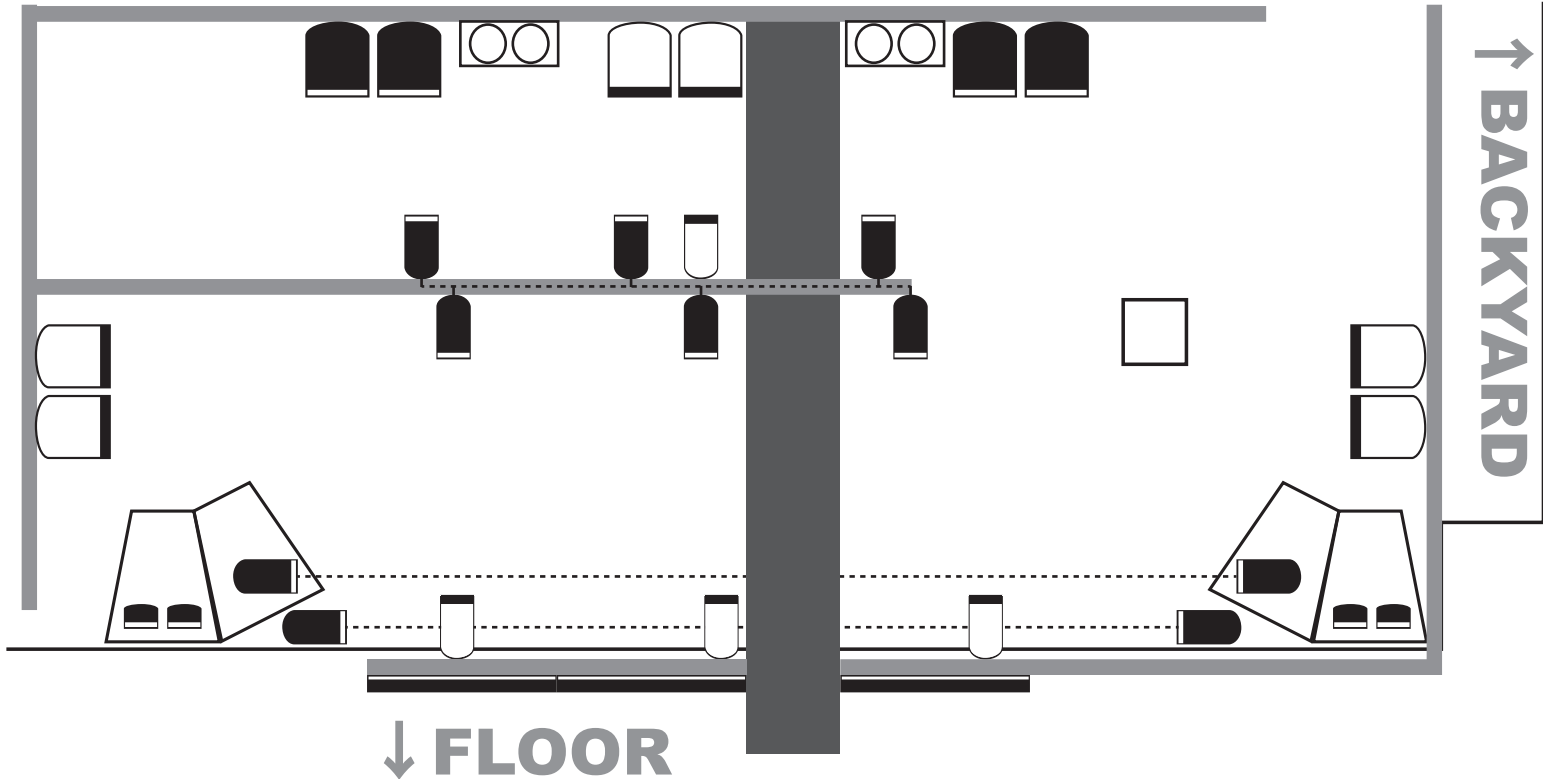

徳島club GRINDHOUSE 照明仕込み図

2018.06.09 現在

機材一覧

Par38 (LED電球) × 4	LEDPAR38 RGB × 10 5ch (R/G/B/DIMMER/ストロボ)	LEDPAR56 CWWW × 6 4ch (CW/WW/SLAVE/ストロボ)	LED Quad PAR × 4 4ch (R/G/B/W)
MEGA BAR LED × 4 6ch (R/G/B/PROG1/ストロボ/PROG2)	Dotz Par × 4 3ch (R/G/B)	スモークマシーン ANTARI Z350Fazer (リモコン無) 調光卓 ELATION SCENE SETTER48	調光ユニット LIGHT-PUTER DX1220 20A × 12ch (TOTAL 40A)